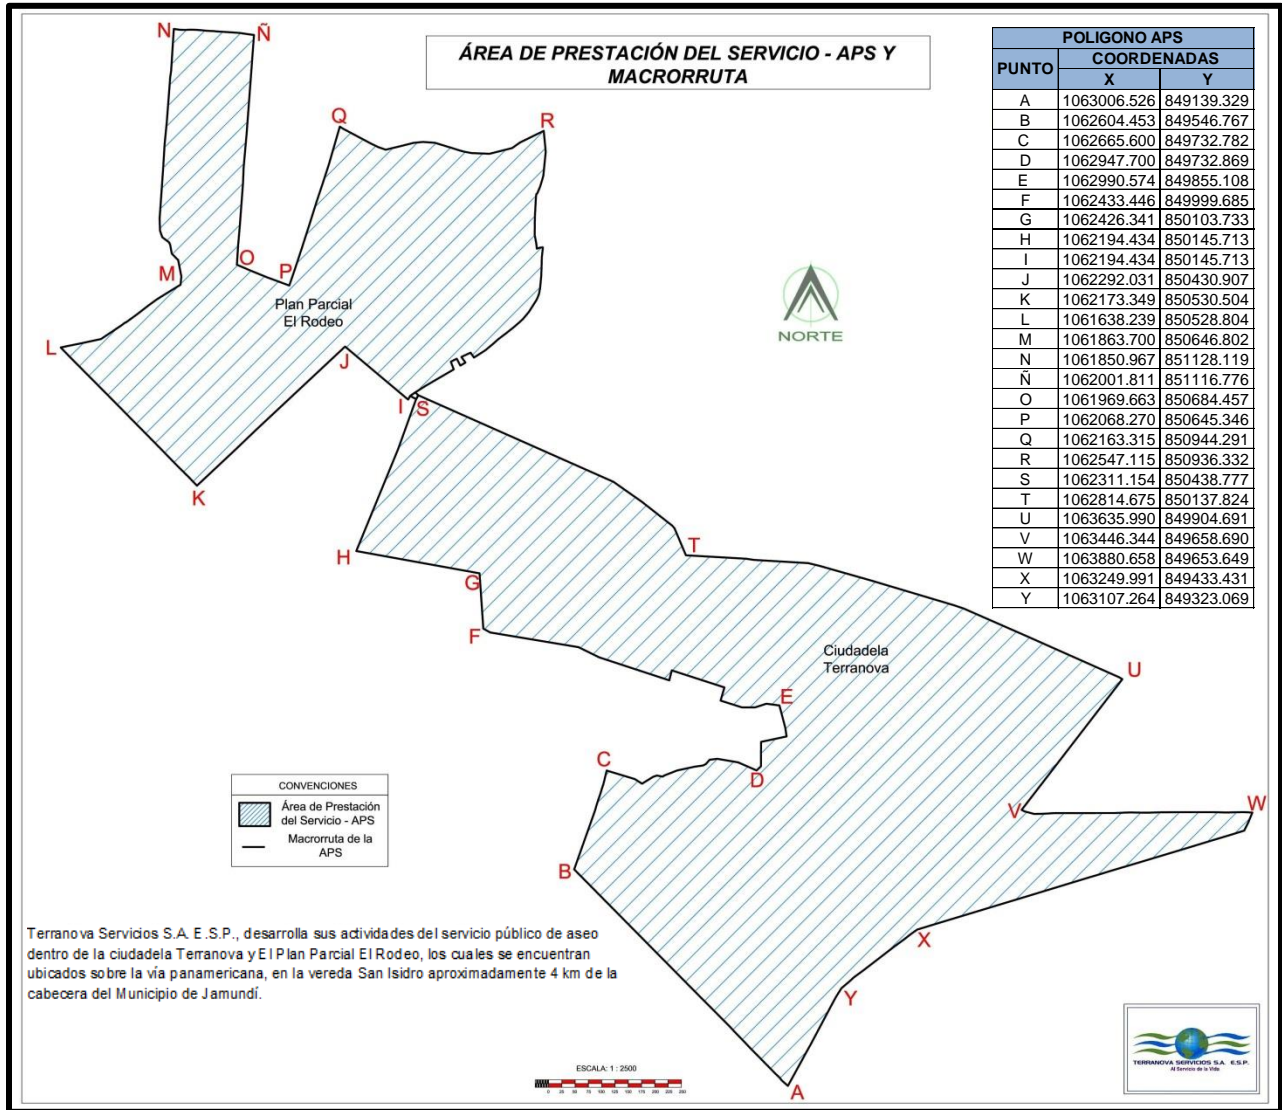

APS "CIUDADELA TERRANOVA", MUNICIPIO DE JAMUNDÍ VALLE:

Terranova Servicios S.A. E.S.P., desarrolla sus actividades del servicio público de aseo dentro de la ciudadela Terranova y El Plan Parcial El Rodeo, los cuales se encuentran ubicados sobre la vía panamericana, en la vereda San Isidro aproximadamente 4 km de la cabecera del Municipio de Jamundí.

Mapa Área de prestación del servicio público de Aseo